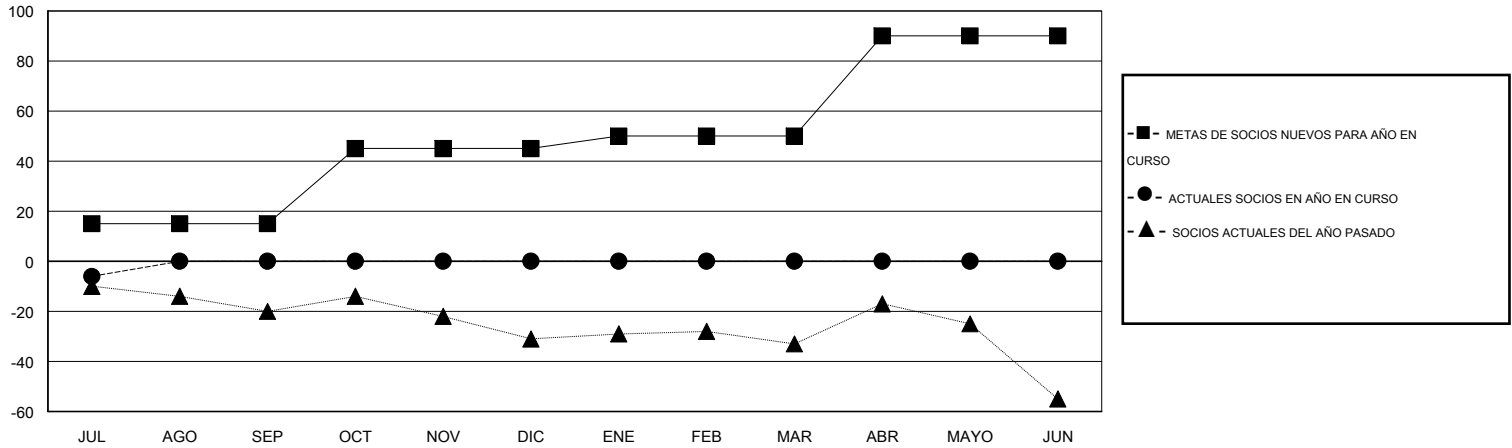

MONTHLY MEMBERSHIP PROGRESS REPORT

District O 5

Results as of: 7/31/2015

GMT: Pedro Marrello

UBICACIÓN ARGENTINA

GMT DE AE 3

Clubes					socios				
RESULTADOS DE 2015-2016					RESULTADOS DE 2015-2016				
TRIMESTRE	META DE CLUBES NUEVOS	NUEVOS CLUBES	CLUBES DADOS DE BAJA	GANANCIA/PÉRDIDA NETA	TRIMESTRE	META DE SOCIOS NUEVOS	SOCIOS FUNDADORES Y SOCIOS AÑADIDOS	SOCIOS DADOS DE BAJA	GANANCIA/PÉRDIDA NETA
JUL/AGO/SEP	0	0	0	0	JUL/AGO/SEP	15	4	10	-6
OCT/NOV/DIC	1	0	0	0	OCT/NOV/DIC	30	0	0	0
ENE/FEB/MAR	0	0	0	0	ENE/FEB/MAR	5	0	0	0
ABR/MAYO/JUN	1	0	0	0	ABR/MAYO/JUN	40	0	0	0

METAS Y CIFRA ACUMULATIVA DE CLUBES NUEVOS

METAS Y CIFRA ACUMULATIVA DE SOCIOS

CLUBES DADOS DE BAJA: 0	2 CLUBS OF 49 AÑADIERON 1 O MÁS SOCIOS NUEVOS	<u>DISTRIBUCIÓN POR SEXO</u>	
SOCIOS DADOS DE BAJA		MASCULINO	562 (63.72%)
FALLECIDOS	0	FEMENINO	320 (36.28%)
CLUB CANCELADO	0	SOCIOS EN UNIDAD FAMILIAR 200 CABEZA DE FAMILIA 94 NO ES CABEZA DE FAMILIA 106	
OTRO	10		
TOTAL	10		
CLIC AQUÍ PARA DATOS DE SALUD DE CLUB			