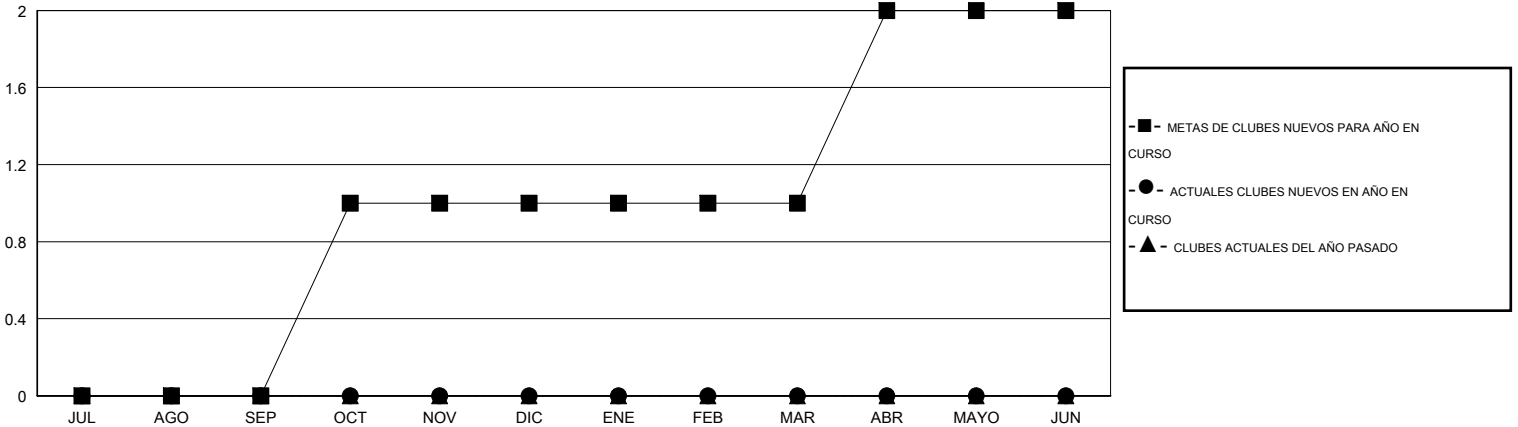

MONTHLY MEMBERSHIP PROGRESS REPORT

District O 5

Results as of: 7/31/2015

GMT: Pedro Marrello

UBICACIÓN ARGENTINA

GMT DE AE 3

Clubes					socios				
RESULTADOS DE 2015-2016					RESULTADOS DE 2015-2016				
TRIMESTRE	META DE CLUBES NUEVOS	NUEVOS CLUBES	CLUBES DADOS DE BAJA	GANANCIA/PÉRDIDA NETA	TRIMESTRE	META DE SOCIOS NUEVOS	SOCIOS FUNDADORES Y SOCIOS AÑADIDOS	SOCIOS DADOS DE BAJA	GANANCIA/PÉRDIDA NETA
JUL/AGO/SEP	0	0	0	0	JUL/AGO/SEP	15	4	10	-6
OCT/NOV/DIC	1	0	0	0	OCT/NOV/DIC	30	0	0	0
ENE/FEB/MAR	0	0	0	0	ENE/FEB/MAR	5	0	0	0
ABR/MAYO/JUN	1	0	0	0	ABR/MAYO/JUN	40	0	0	0

METAS Y CIFRA ACUMULATIVA DE CLUBES NUEVOS

METAS Y CIFRA ACUMULATIVA DE SOCIOS

CLUBES DADOS DE BAJA: 0	2 CLUBS OF 49 AÑADIERON 1 O MÁS SOCIOS NUEVOS	<u>DISTRIBUCIÓN POR SEXO</u>	
SOCIOS DADOS DE BAJA		MASCULINO	562 (63.72%)
FALLECIDOS	0	FEMENINO	320 (36.28%)
CLUB CANCELADO	0	SOCIOS EN UNIDAD FAMILIAR 200 CABEZA DE FAMILIA 94 NO ES CABEZA DE FAMILIA 106	
OTRO	10		
TOTAL	10		
CLIC AQUÍ PARA DATOS DE SALUD DE CLUB			